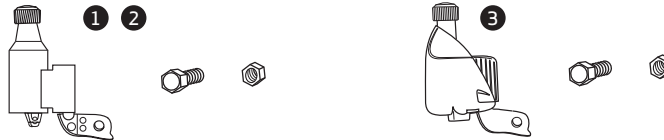

8201 ①

Dubbele aansluiting / linker montage
 Double connection / left mounting
 Double connexion / montage gauche
 Doppelanschluss / Linksmontage

8201 ②

Dubbele aansluiting / rechter montage
 Double connection / right mounting
 Double connexion / montage droite
 Doppelanschluss / Rechtsmontage

Trio 3313 ③

Enkele aansluiting / linker montage
 Single connection / left mounting
 Simple connexion / montage gauche
 Enkelanschluss / Linksmontage

INHOUD VERPAKKING
 CONTENTS PACKAGING
 FOURNITURE
 LIEFERUMFANG